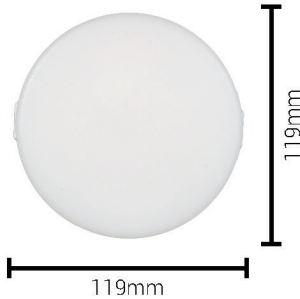

Painel Infinity Led Redondo

16W

24W

32W

COMPOSIÇÃO
POLIPROPILENO E ALUMÍNIO

ECONOMIA DE ENERGIA
ATÉ 85%

VIDA ÚTIL
25.000h

AUTOVOLT
100-240V

FREQUÊNCIA
50/60Hz

ÂNGULO DE ABERTURA
180°

IRC
70

DIMERIZAÇÃO
NÃO PERMITE

POTÊNCIA	FP	FLUXO LUMINOSO	EFICIÊNCIA LUMINOSA	TEMPERATURA DE COR	DIMENSÕES	CAIXA	REF.	CÓD. DE BARRAS
16W	≥0,5	1.600lm	100lm/W	☀️ 3.000K	∅ 119mm	10 Unid.	13247	7898461973468
				☀️ 4.000K			13248	7898461973475
				☀️ 6.500K			13249	7898461973482
24W	≥0,5	2.400lm	100lm/W	☀️ 3.000K	∅ 168mm	10 Unid.	13250	7898461973499
				☀️ 4.000K			13251	7898461973505
				☀️ 6.500K			13252	7898461973512
32W	≥0,5	3.200lm	100lm/W	☀️ 3.000K	∅ 221mm	10 Unid.	13253	7898461973529
				☀️ 4.000K			13254	7898461973536
				☀️ 6.500K			13255	7898461973543