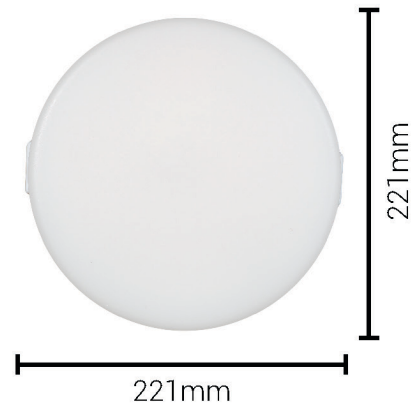

Painel Infinity Led Redondo

16W

24W

32W

COMPOSIÇÃO
POLIPROPILENO E ALUMÍNIO

ECONOMIA DE ENERGIA
ATÉ 85%

VIDA ÚTIL
25.000h

AUTOVOLT
100-240V

FREQUÊNCIA
50/60Hz

ÂNGULO DE ABERTURA
180°

IRC
70

DIMERIZAÇÃO
NÃO PERMITE

POTÊNCIA	FP	FLUXO LUMINOSO	EFICIÊNCIA LUMINOSA	TEMPERATURA DE COR	DIMENSÕES	CAIXA	REF.	CÓD. DE BARRAS
16W	≥0,5	1.600lm	100lm/W	☀️ 3.000K	∅ 119mm	10 Unid.	13247	7898461973468
				☀️ 4.000K			13248	7898461973475
				☀️ 6.500K			13249	7898461973482
24W	≥0,5	2.400lm	100lm/W	☀️ 3.000K	∅ 168mm	10 Unid.	13250	7898461973499
				☀️ 4.000K			13251	7898461973505
				☀️ 6.500K			13252	7898461973512
32W	≥0,5	3.200lm	100lm/W	☀️ 3.000K	∅ 221mm	10 Unid.	13253	7898461973529
				☀️ 4.000K			13254	7898461973536
				☀️ 6.500K			13255	7898461973543