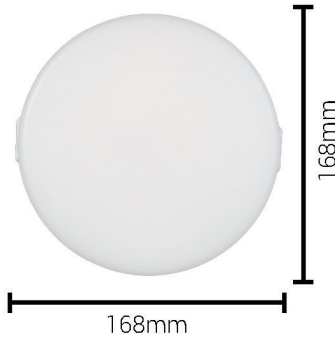

Painel Infinity Led Redondo

16W

24W

32W

COMPOSIÇÃO
POLIPROPILENO E ALUMÍNIO

ECONOMIA DE ENERGIA
ATÉ 85%

VIDA ÚTIL
25.000h

AUTOVOLT
100-240V

FREQUÊNCIA
50/60Hz

ÂNGULO DE ABERTURA
180°

IRC
70

DIMERIZAÇÃO
NÃO PERMITE

POTÊNCIA	FP	FLUXO LUMINOSO	EFICIÊNCIA LUMINOSA	TEMPERATURA DE COR	DIMENSÕES	CAIXA	REF.	CÓD. DE BARRAS
16W	≥0,5	1.600lm	100lm/W	☀️ 3.000K	∅ 119mm	10 Unid.	13247	7898461973468
				☀️ 4.000K			13248	7898461973475
				☀️ 6.500K			13249	7898461973482
24W	≥0,5	2.400lm	100lm/W	☀️ 3.000K	∅ 168mm	10 Unid.	13250	7898461973499
				☀️ 4.000K			13251	7898461973505
				☀️ 6.500K			13252	7898461973512
32W	≥0,5	3.200lm	100lm/W	☀️ 3.000K	∅ 221mm	10 Unid.	13253	7898461973529
				☀️ 4.000K			13254	7898461973536
				☀️ 6.500K			13255	7898461973543