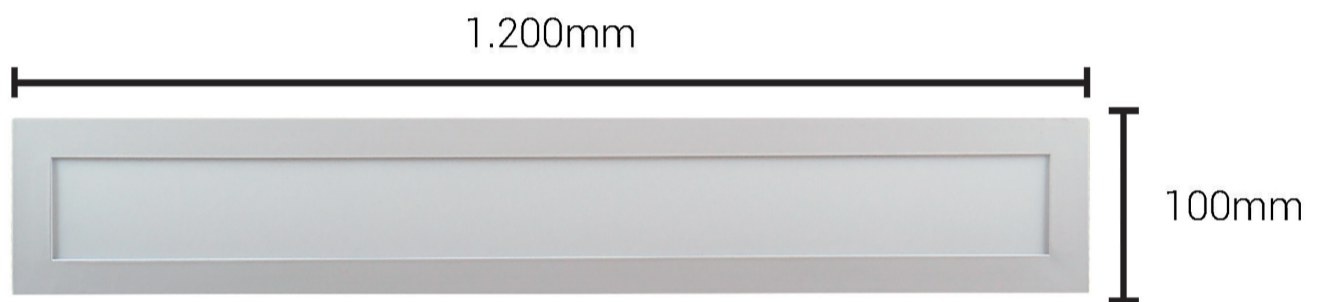

Painel Retangular Embutir

18W

36W

10mm **H**

VIDA ÚTIL
25.000h

IP
20

IRC
>70

AUTOVOLT
100-240V

ÂNGULO DE ABERTURA
120°

POTÊNCIA	FP	FLUXO LUMINOSO	EFICIÊNCIA LUMINOSA	TEMPERATURA DE COR	DIMENSÕES	CAIXA	REF.	CÓD. DE BARRAS
18W	≥0,5	1.350lm	75lm/W	☀ 3.000K	600x100x10mm	10 Unid.	13330	7898461973703
				⚙ 4.000K			13331	7898461973710
				⚙ 6.500K			13328	7898461973680
36W	≥0,5	2.700lm	75lm/W	☀ 3.000K	1.200x100x10mm	10 Unid.	13329	7898461973697
				⚙ 4.000K			13326	7898461973666
				⚙ 6.500K			13327	7898461973673