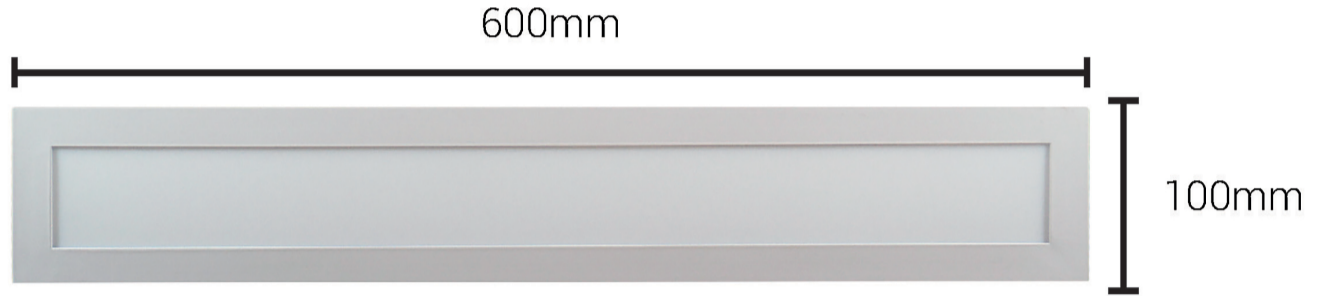

Painel Retangular Embutir

18W

36W

10mm **H**

VIDA ÚTIL
25.000h

IP
20

IRC
>70

AUTOVOLT
100-240V

ÂNGULO DE ABERTURA
120°

POTÊNCIA	FP	FLUXO LUMINOSO	EFICIÊNCIA LUMINOSA	TEMPERATURA DE COR	DIMENSÕES	CAIXA	REF.	CÓD. DE BARRAS
18W	≥0,5	1.350lm	75lm/W	☀ 3.000K	600x100x10mm	10 Unid.	13330	7898461973703
				⚙ 4.000K			13331	7898461973710
				⚙ 6.500K			13328	7898461973680
36W	≥0,5	2.700lm	75lm/W	☀ 3.000K	1.200x100x10mm	10 Unid.	13329	7898461973697
				⚙ 4.000K			13326	7898461973666
				⚙ 6.500K			13327	7898461973673