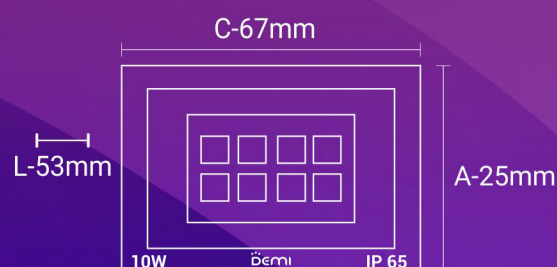

DEMI

Projektor Slim Led 10W

**800
LÚMENS**

**100-240V
AUTOVOLT**

**ECONOMIZA
ATÉ 85%**

COMPOSIÇÃO

ALUMÍNIO, VIDRO TEMPERADO

ECONOMIA DE ENERGIA

110°

IRC

80

DIMERIZAÇÃO

NÃO PERMITE

POTÊNCIA	FP	FLUXO LUMINOSO	EFICIÊNCIA LUMINOSA	TEMPERATURA DE COR	DIMENSÕES	CAIXA	REF.	CÓD. DE BARRAS
10W	≥ 0,45	800lm	80lm/w	 6500K	67X53X25mm	20 Unid.	15315	7898461975707