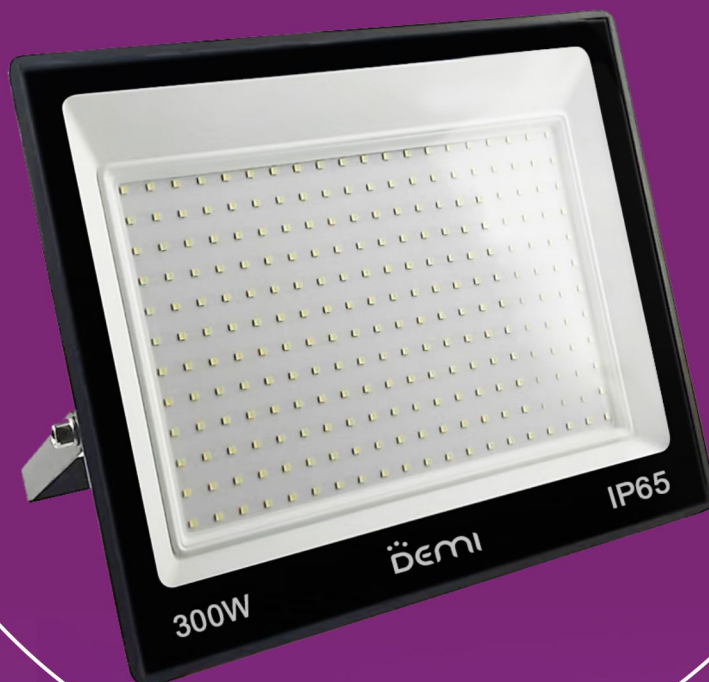

Projektor Slim LED 300W

**24000
LÚMENS**

**100-240V
AUTOVOLT**

**ECONOMIZA
ATÉ 85%**

COMPOSIÇÃO

ALUMÍNIO, VIDRO TEMPERADO

ECONOMIA DE ENERGIA

ATÉ 85%

VIDA ÚTIL

25.000h

AUTOVOLT

100-240V

FREQUÊNCIA

50/60Hz

ÂNGULO DE ABERTURA

110°

IRC

80

DIMERIZAÇÃO

NÃO PERMITE

POTÊNCIA	FP	FLUXO LUMINOSO	EFICIÊNCIA LUMINOSA	TEMPERATURA DE COR	DIMENSÕES	CAIXA	REF.	CÓD. DE BARRAS
300W	≥ 0,55	24.000lm	80lm/w	 6.500K	320X270X31mm	1 Unid.	15322	7898461975769