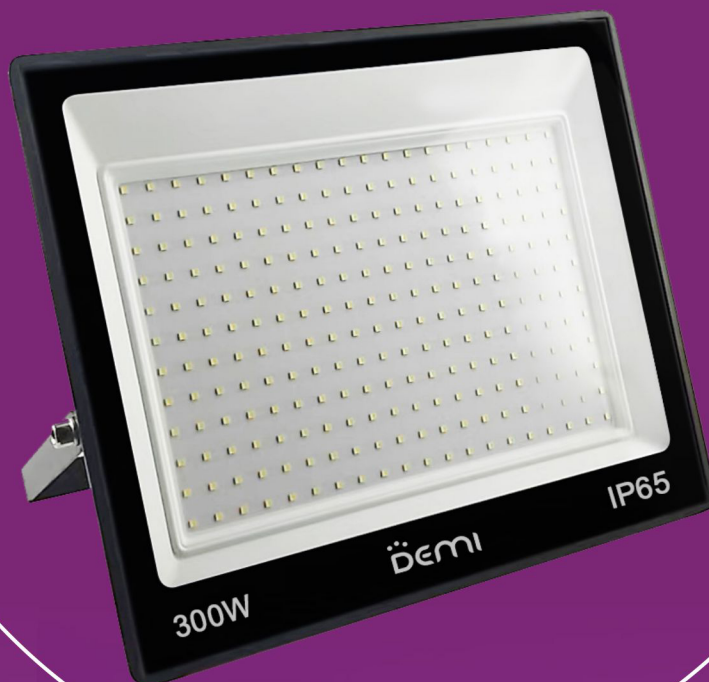

Projektor Slim LED 300W

**24000
LÚMENS**

**100-240V
AUTOVOLT**

**ECONOMIZA
ATÉ 85%**

COMPOSIÇÃO

ALUMÍNIO, VIDRO TEMPERADO

ECONOMIA DE ENERGIA

ATÉ **85%**

VIDA ÚTIL

25.000h

AUTOVOLT

100-240V

FREQUÊNCIA

50/60Hz

ÂNGULO DE ABERTURA

110°

IRC

80

DIMERIZAÇÃO

NÃO PERMITE

POTÊNCIA	FP	FLUXO LUMINOSO	EFICIÊNCIA LUMINOSA	TEMPERATURA DE COR	DIMENSÕES	CAIXA	REF.	CÓD. DE BARRAS
300W	≥ 0,55	24.000lm	80lm/w	 6.500K	320X270X31mm	1 Unid.	15322	7898461975769