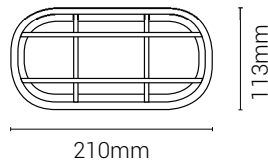

Arandela Tartaruga Oval

Com Grade

Sem Grade

COMPOSIÇÃO

POLIPROPILENO E POLIESTIRENO

PROTEÇÃO

ANTI-U.V.

PRODUTO EXCLUSIVO PARA:

LÂMPADAS LED OU FLUORESCENTES COMPACTAS

POTÊNCIA MÁX. POR SOQUETE	BASE	CORES	TIPO	DIMENSÕES	CAIXA	REF.	CÓD. DE BARRAS
20W	1 x E-27 Soquete de Porcelana	Branca	Sem grade	210x113x80mm	42 Unid.	7334	7898646422323
			Com grade	210x113x85mm		7332	7898646422309
		Preta	Sem grade	210x113x80mm		7335	7898646422330
			Com grade	210x113x85mm		7333	7898646422316