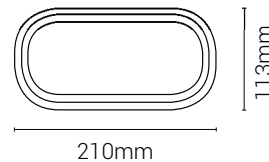

Arandela Tartaruga Oval

Com Grade

Sem Grade

COMPOSIÇÃO

POLIPROPILENO E POLIESTIRENO

PROTEÇÃO

ANTI-U.V.

PRODUTO EXCLUSIVO PARA:

LÂMPADAS LED OU FLUORESCENTES COMPACTAS

POTÊNCIA MÁX. POR SOQUETE	BASE	CORES	TIPO	DIMENSÕES	CAIXA	REF.	CÓD. DE BARRAS
20W	1 x E-27 Soquete de Porcelana	Branca	Sem grade	210x113x80mm	42 Unid.	7334	7898646422323
			Com grade	210x113x85mm		7332	7898646422309
		Preta	Sem grade	210x113x80mm		7335	7898646422330
			Com grade	210x113x85mm		7333	7898646422316